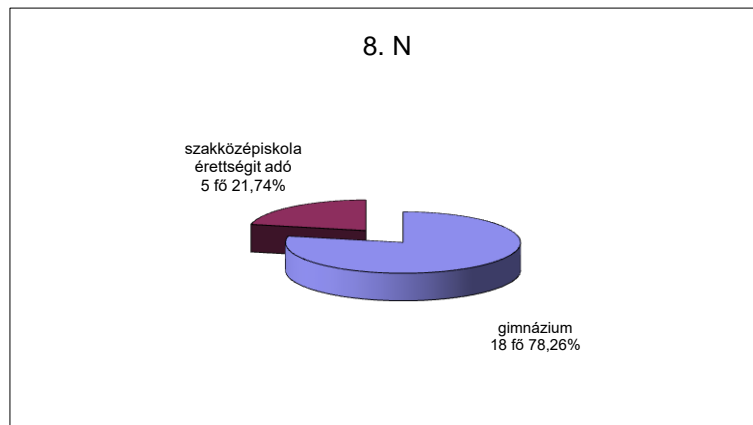

Továbbtanulás 2015/16

	8. K		8. M		8. N		Évfolyam	
gimnázium	16 fő	72,7 %	20 fő	90,9 %	18 fő	78,26 %	54 fő	80,5 %
szakközépiskola érettségít adó szakképző	6 fő	27,3 %	2 fő	9,1 %	5 fő	21,74 %	13 fő	19,5 %