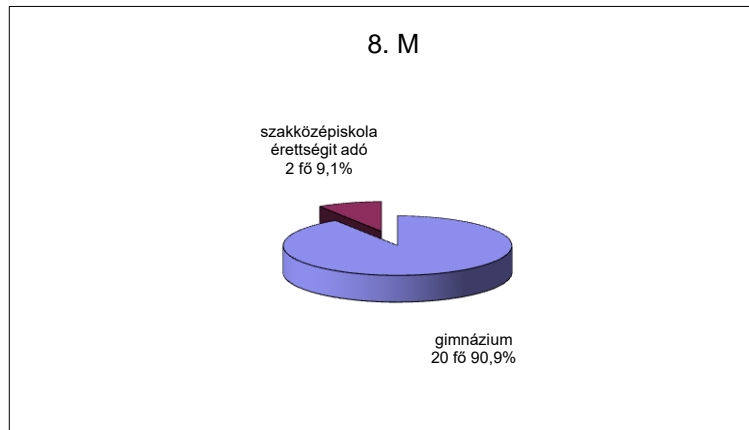

Továbbtanulás 2015/16

	8. K		8. M		8. N		Évfolyam	
gimnázium	16 fő	72,7 %	20 fő	90,9 %	18 fő	78,26 %	54 fő	80,5 %
szakközépiskola érettségít adó szakképző	6 fő	27,3 %	2 fő	9,1 %	5 fő	21,74 %	13 fő	19,5 %