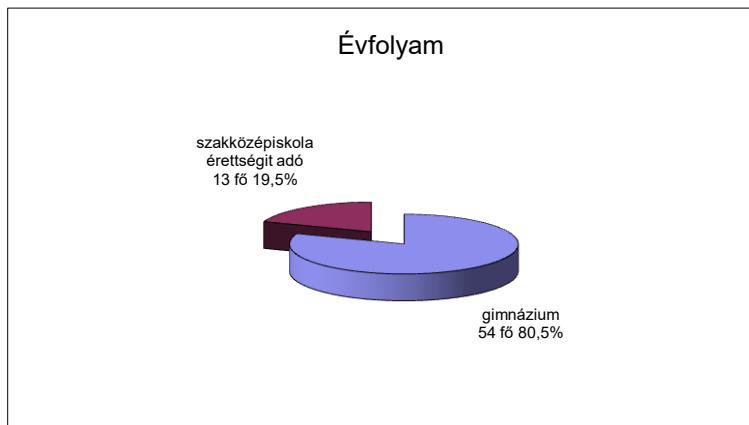

Továbbtanulás 2015/16

	8. K		8. M		8. N		Évfolyam	
gimnázium	16 fő	72,7 %	20 fő	90,9 %	18 fő	78,26 %	54 fő	80,5 %
szakközépiskola érettségít adó szakképző	6 fő	27,3 %	2 fő	9,1 %	5 fő	21,74 %	13 fő	19,5 %